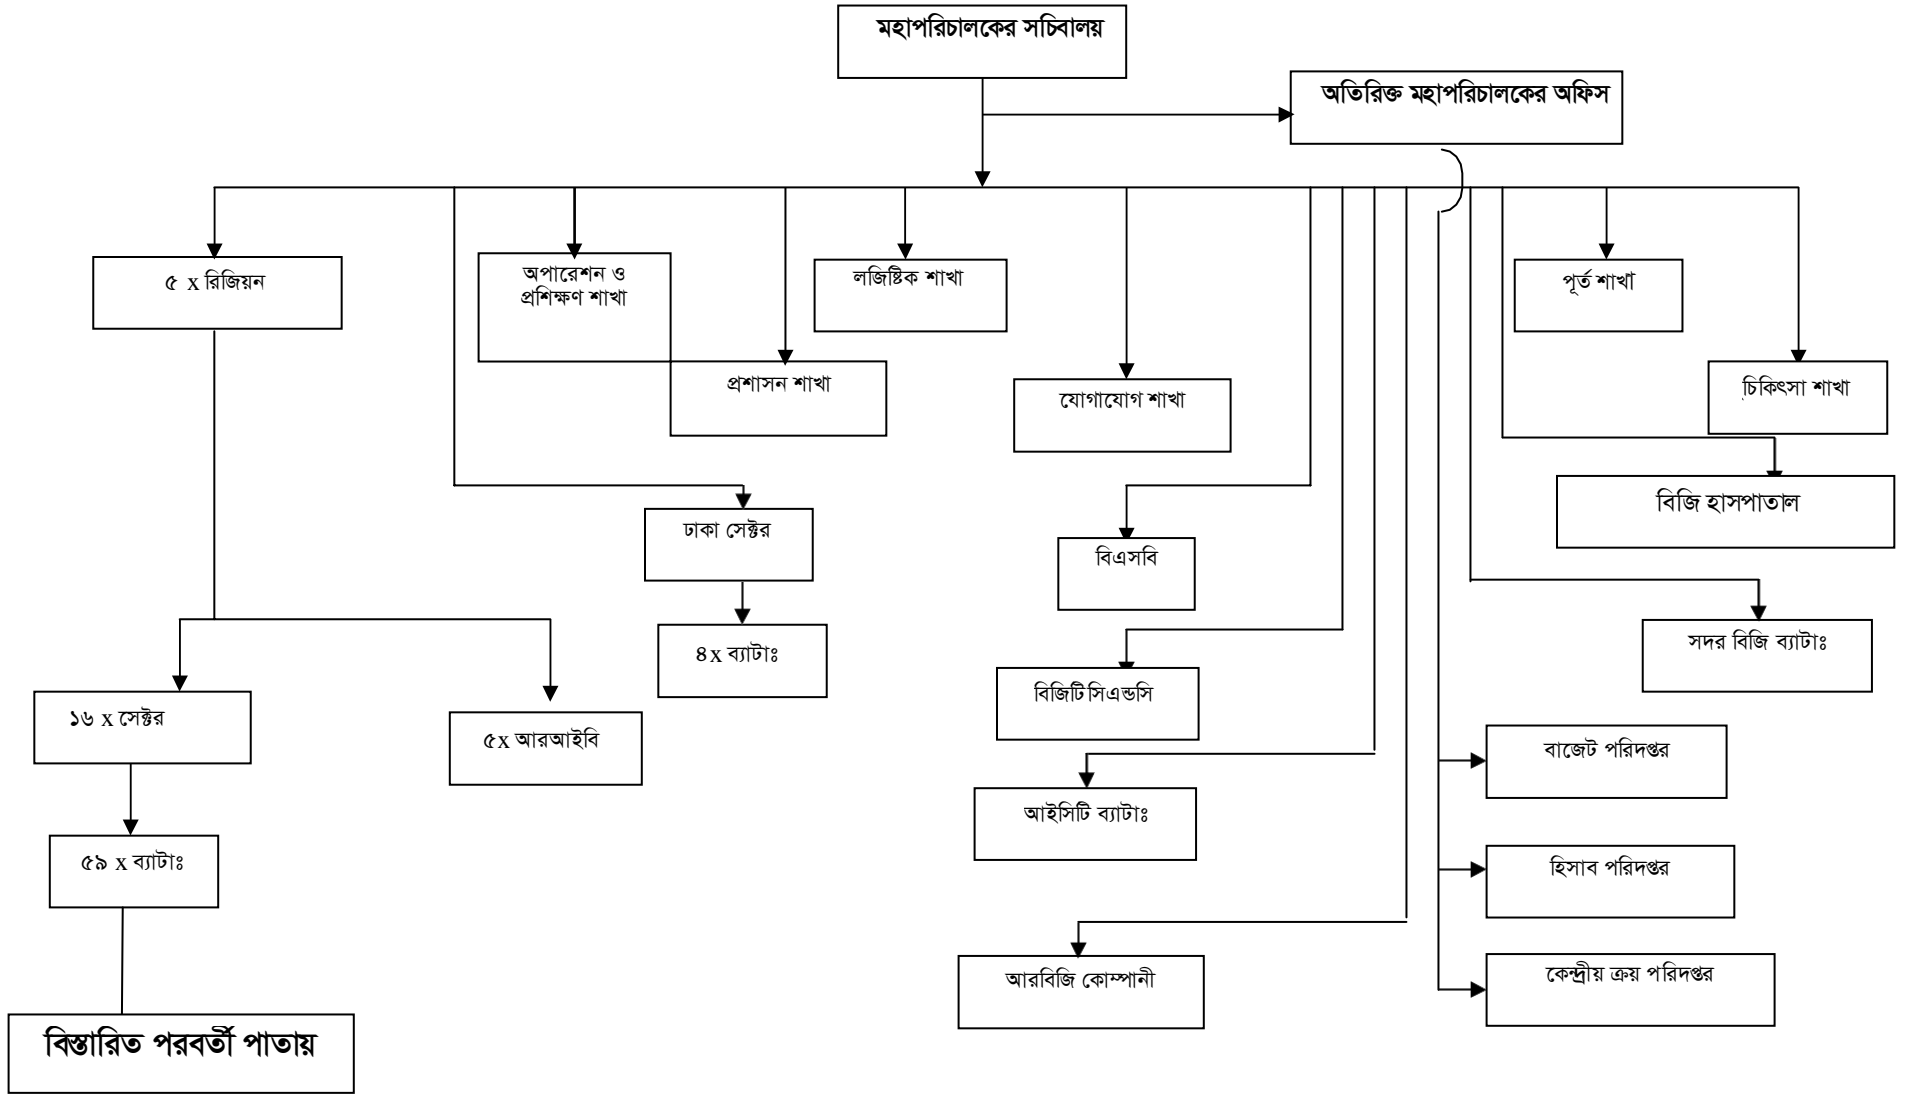

বর্ডার গার্ড বাংলাদেশ এর সাংগঠনিক কাঠামো

দক্ষিণ-পশ্চিম রিজিয়ন সদর দপ্তর (যশোর)

১। খুলনা সেক্টরঃ

- ক। খুলনা ব্যাটালিয়ন (২১)
- খ। যশোর ব্যাটালিয়ন (৪৯)
- গ। সাতক্ষীরা ব্যাটালিয়ন (৩৩)
- ঘ। নীলডুমুর ব্যাটালিয়ন (১৭)